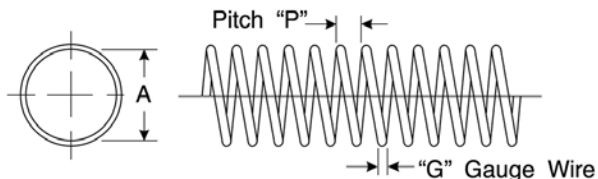

### Plated Flat Armor Spring Guards - Continued

Part No.	Descr.	Prod. No.	A (+.015)	B	C	P	Standard Pack
			"	"	"	"	
G82801-0027	1 11/16" FSG-5FT	7277-0529	1.687	.028	1/2	5/8	5
G82801-0028	1 51/64" FSG-15FT	7277-0525	1.797	.028	1/2	5/8	15
G82801-0029	1 27/32" FSG-15FT	7277-0531	1.844	.028	1/2	5/8	15
G82801-0033	2 3/32" FSG-10FT	7277-0527	2.093	.028	1/2	5/8	10
G82801-0037	2 11/32" FSG-5FT	7277-0528	2.343	.028	1/2	5/8	5
G82801-0046	2 7/8" FSG-5FT	7277-0526	2.875	.028	1/2	5/8	5

### Plated Wire Spring Guards

Description: For proper spring guard selection compare the outside diameter of the hose to the inside diameter of the spring guard. Allow 1/32" for installation.

Part No.	Descr.	Prod. No.	A (+.015)	G	P	Standard Pack
			"	"	"	
G83801-0009	35/64" RSG-25FT	7277-0521	.550	14 (.080)	7/32	25
G83801-0010	49/64" RSG-25FT	7277-0510	.676	14 (.080)	7/32	25
G83801-0011	11/16" RSG-25FT	7277-0535	.682	16 (.065)	7/32	25
G83801-0012	47/64" RSG-25FT	7277-0511	.738	14 (.080)	7/32	25
G83801-0014	55/64" RSG-25FT	7277-0512	.852	14 (.080)	7/32	25
G83801-0015	59/64" RSG-25FT	7277-0513	.915	14 (.080)	7/32	25
G83801-0016	63/64" RSG-25FT	7277-0514	.977	14 (.080)	7/32	25
G83801-0017	1 3/64" RSG-25FT	7277-0515	1.040	14 (.080)	7/32	25
G83801-0018	1 1/8" RSG-25FT	7277-0522	1.122	14 (.080)	7/32	25
G83801-0020	1 9/32" RSG-25FT	7277-0516	1.278	11 (.120)	11/32	25
G83801-0021	1 11/32" RSG-25FT	7277-0517	1.340	11 (.120)	11/32	25
G83801-0025	1 37/64" RSG-25FT	7277-0518	1.578	11 (.120)	11/32	25
G83801-0026	1 5/8" RSG-25FT	7277-0519	1.625	11 (.120)	11/32	25
G83801-0029	1 27/32" RSG-10FT	7277-0524	1.847	14 (.080)	13/32	10
G83801-0034	2 1/8" RSG-7FT	7277-0548	2.120	11 (.120)	11/32	7
G83801-0040	2 7/64" RSG-7FT	7277-0523	2.112	14 (.080)	13/32	7